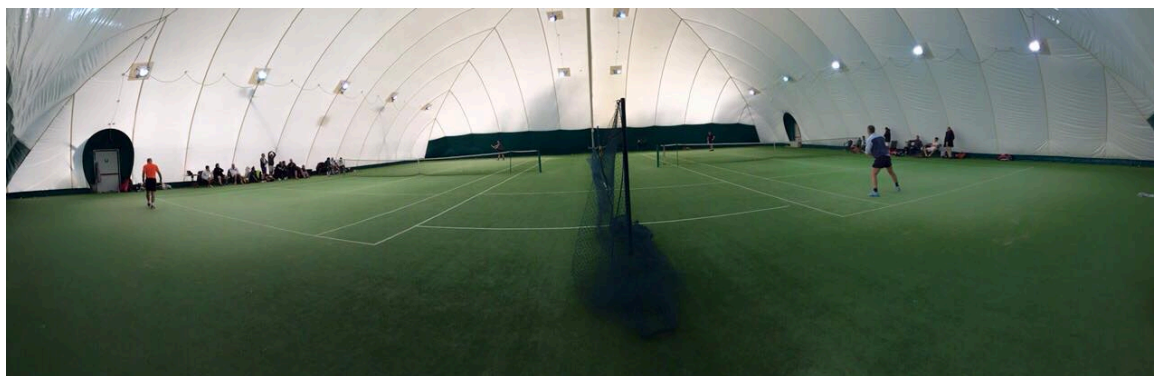

# Tennis club Borgo Bagnolo

Via Luigi Calabresi 42 (ex via Grandi), San Donato Milanese

Per tutti gli appassionati di TENNIS la nuova convenzione con TC Borgo Bagnolo di Calabresi 42 a San Donato Milanese garantirà numerosi vantaggi.