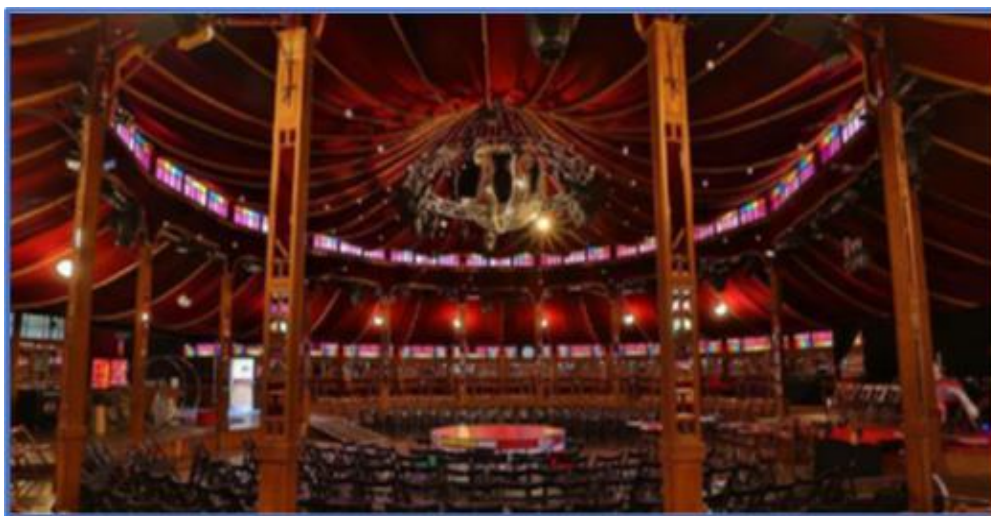

Dal 14 dicembre 2021 al 27 febbraio 2022

Uno spettacolo di **NOUVEAU CIRQUE**
creato da un team di grandi professionisti dell'industria dell'entertainment mondiale!

**QUALCOSA DI MAI VISTO IN ITALIA,
UN' ESPERIENZA FUORI DAL TEMPO E DALLO SPAZIO
CHE RENDE IL PUBBLICO STESSO PROTAGONISTA, INSIEME AI PERSONAGGI PIÙ BELLI
DEL LIBRO DI LEWIS CARROLL
E LO IMMERGE IN UNA DIMENSIONE DA FIABA.**

In Alice! In Wonderland tecnologia, arte scenica, performer unici al mondo, musica e teatro si mettono al servizio della Meraviglia per dar vita a uno show senza precedenti. L'azione cattura lo spettatore già al suo arrivo, mentre attende di entrare nel Paese delle Meraviglie: attori, acrobati, musicisti lo accompagnano "dentro lo spettacolo", portandolo, passo a passo, ad immergersi nella Meraviglia creata dai costumi originali, dalle macchine sceniche, dalle acrobazie, dalla tecnologia, dagli effetti speciali. Un'ora di show in cui rivivono le pagine incantate del libro di Lewis Carroll, che, oggi come ieri, sono in grado di stupire ed emozionare il pubblico facendolo volare nel Paese dove si può riscoprire la Meraviglia.

POSTO UNICO € 37,00 anziché € 39,00 (bambini under12 gadget a scelta in omaggio)

LA COLONNA SONORA È COMPOSTA DAL GRANDE JOHN METCALFE,
ARRANGIATORE ANCHE PER GLI U2.
LA TITLE TRACK "ALICE!" È INTERPRETATA DALLA VOCE DI ELISA.

Anche la sala che ospita Alice! in Wonderland è una delle attrattive dello spettacolo: realizzata in legno e velluti e decorata al suo interno da specchi e cristalli, accresce la magia dello spettacolo e abbraccia il pubblico in una dimensione partecipativa che lo avvolge in una performance a tutto tondo.