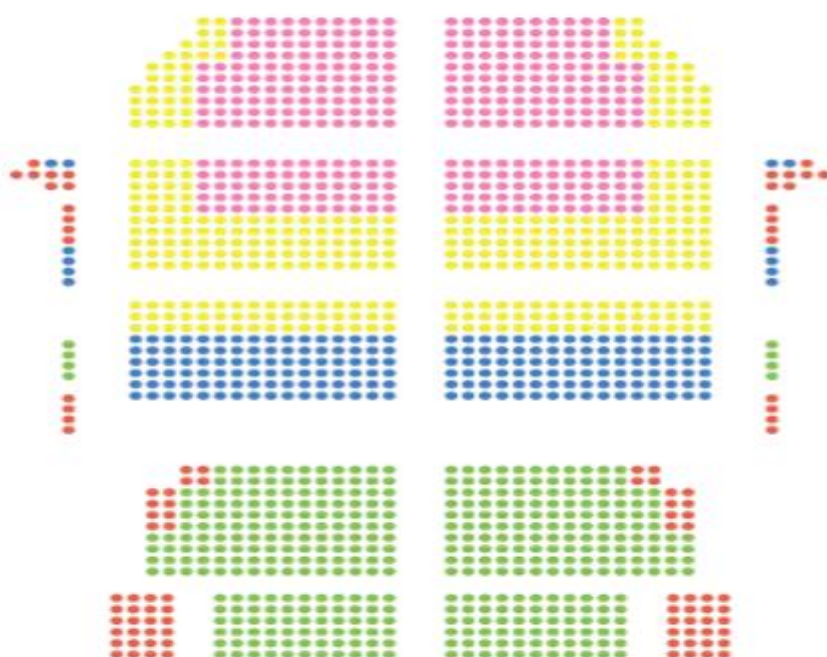

eni polo sociale
San Donato Milanese

The Beatbox

05/04/2022 h 21.00

	INTERO	ENI POLO SOCIALE
Poltrona	€ 35,00	€ 28,00
Galleria	€ 30,00	€ 24,00

13-14/05 **Maurizio Battista**
2022 h 21.00

	INTERO	ENI POLO SOCIALE
Galleria	€ 30,00	€ 24,00

TEATRO NAZIONALE Show 2022

PALCOSCENICO

POLTRONISSIMA VIP

POLTRONISSIMA

POLTRONA

GALLERIA

VISIBILITÀ RIDOTTA